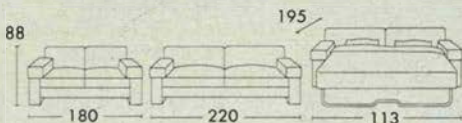

Skinn	2-sits	3-sits	Bädd
"Robust"	10.650.-	11.900.-	11.920.-
"Komfort"	12.650.-	14.450.-	12.490.-